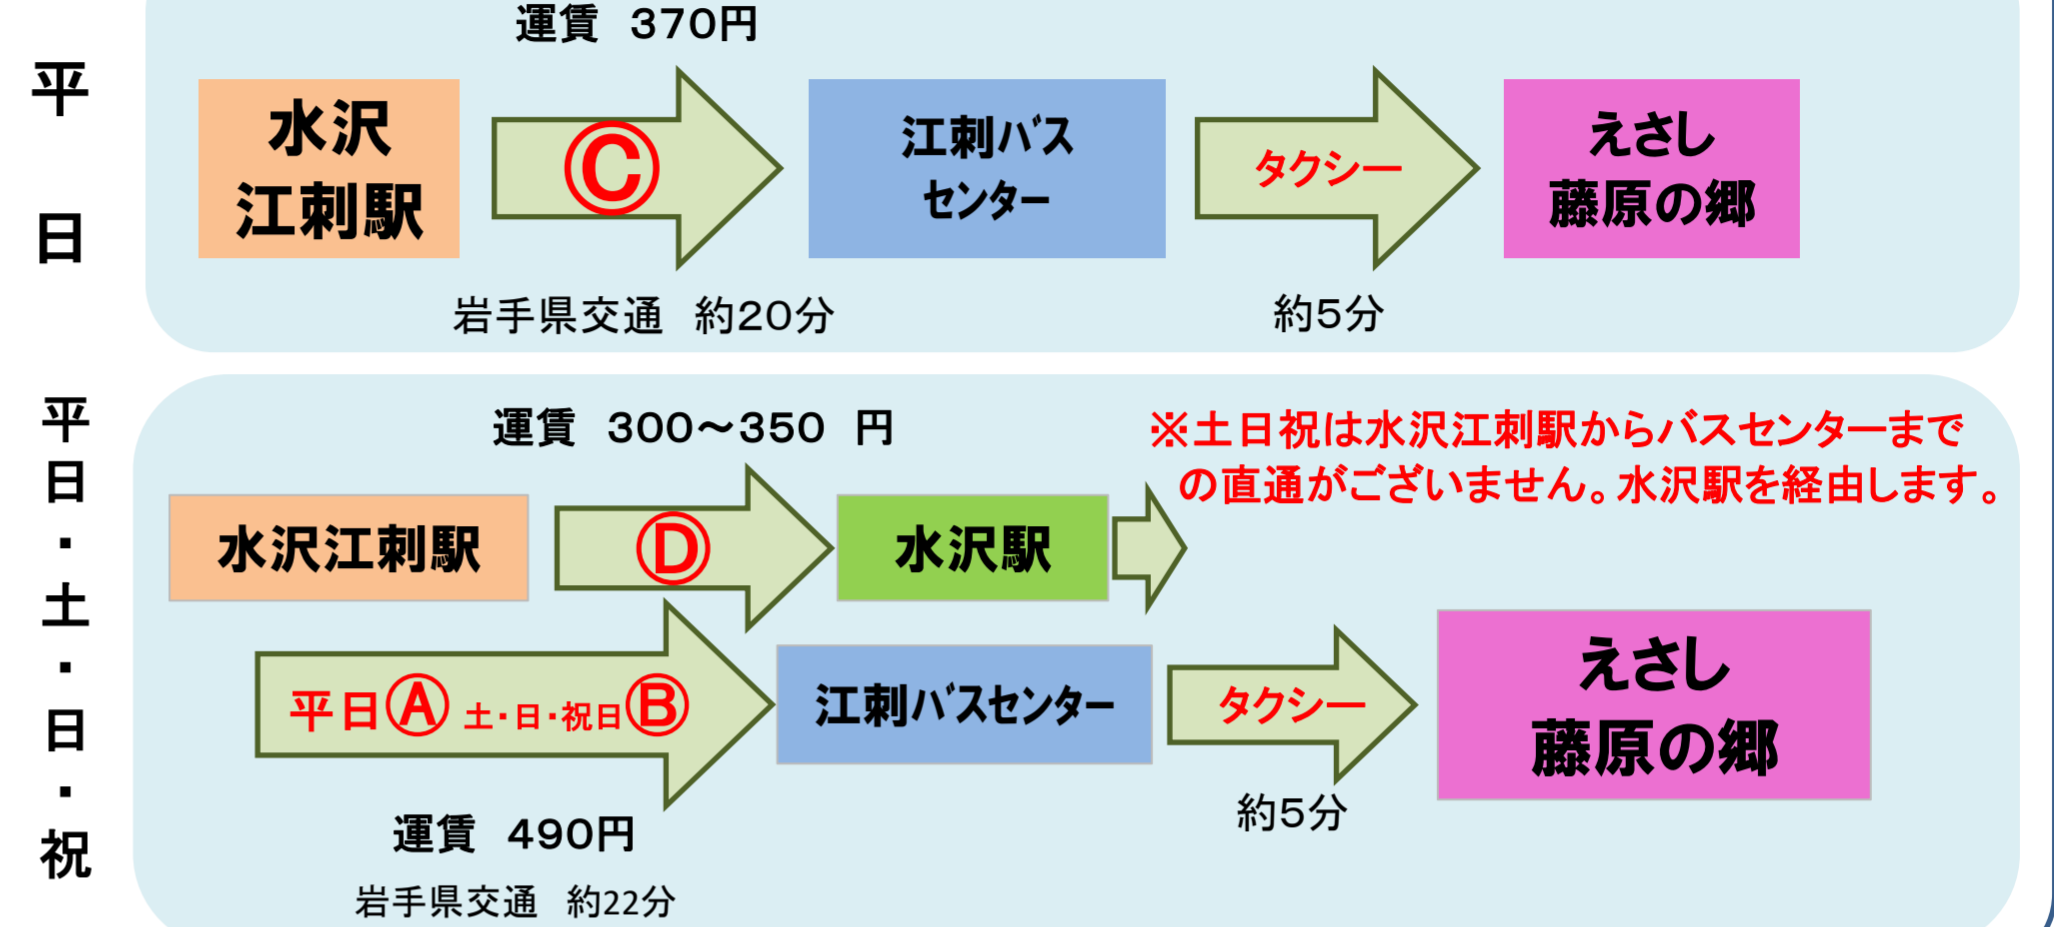

路線バス時刻表

えさし藤原の郷まで

2024年4月 現在

※矢印のアルファベットは下記の表をご覧ください。

東北本線 水沢駅→えさし藤原の郷

東北新幹線 水沢江刺駅→えさし藤原の郷

水沢駅→江刺バスセンター

平日

水岩線		水沢江刺駅線	
水沢駅前発	バスセンター着	水沢駅前発	バスセンター着
8:50	9:12	12:21	12:55
10:20	10:42	14:39	15:13
11:20	11:42		
12:20	12:42		
13:20	13:42		
14:20	14:42		
15:20	15:42		

土日祝日

水岩線		水沢江刺駅線	
水沢駅前発	バスセンター着	水沢江刺駅前発	水沢駅前着
9:20	9:42		
11:20	11:42		
14:20	14:42		

水沢江刺駅→江刺バスセンター

平日

水沢江刺駅線	
水沢江刺駅前発	バスセンター着
12:35	12:55
14:53	15:13

水沢江刺駅→水沢駅

平日・土日祝日

岩手県交通 水沢江刺駅線		奥州市Zバス 羽田線		岩手県交通 美山病院線	
水沢江刺駅前発	水沢駅前着	水沢江刺駅前発	水沢駅口着	水沢江刺駅前発	※水沢駅東口着
※8:00	※8:14	7:31	7:52	9:39	9:50
9:15	9:29	10:12	10:33	13:09	13:20
10:45	10:59	12:47	13:08		