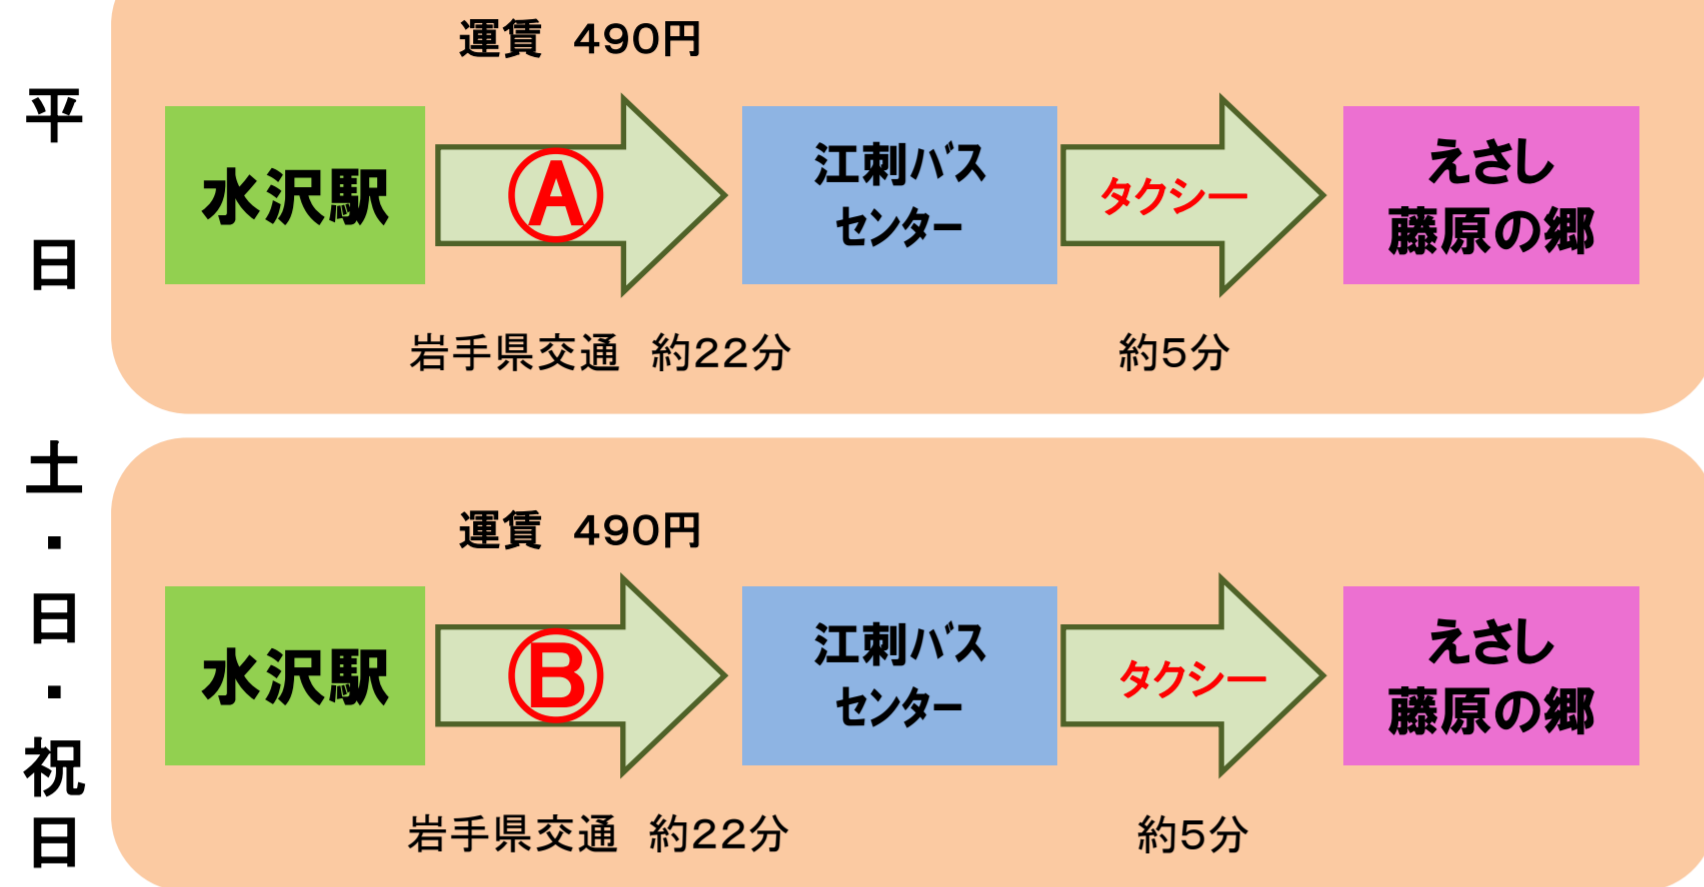

路線バス時刻表

えさし藤原の郷まで

2024年4月 現在

※矢印のアルファベットは下記の表をご覧ください。

東北本線 水沢駅→えさし藤原の郷