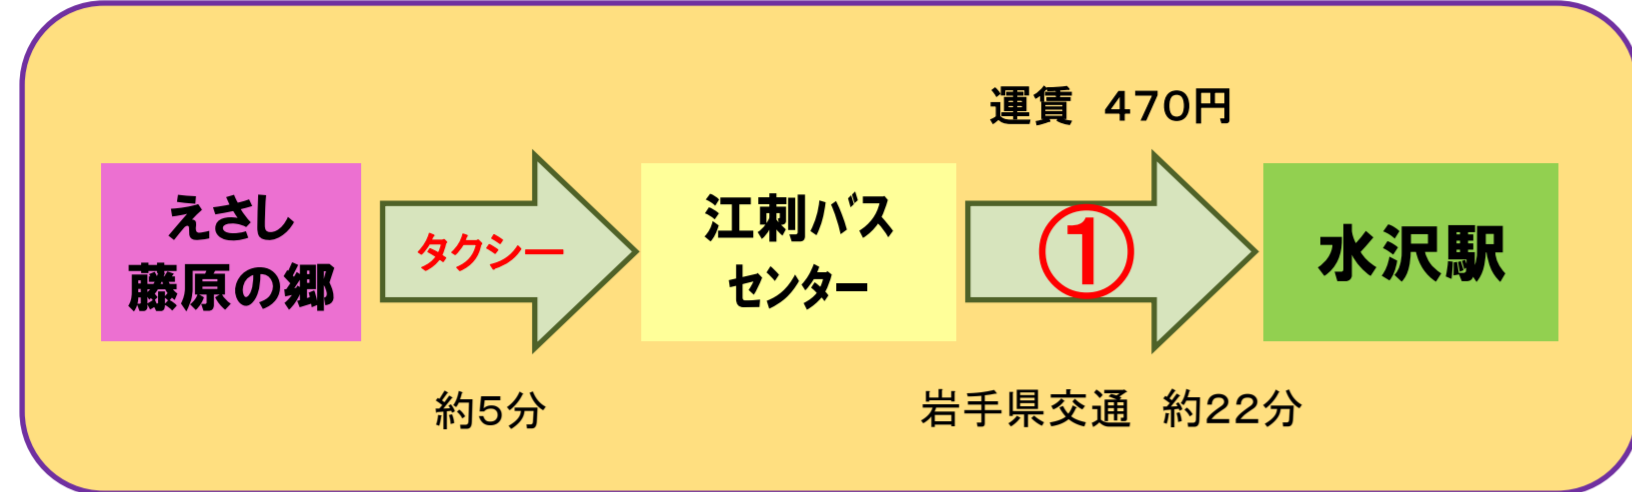

路線バス時刻表

藤原の郷から駅まで

※矢印の番号は下記の表をご覧ください。

東北本線 えさし藤原の郷→水沢駅

平日