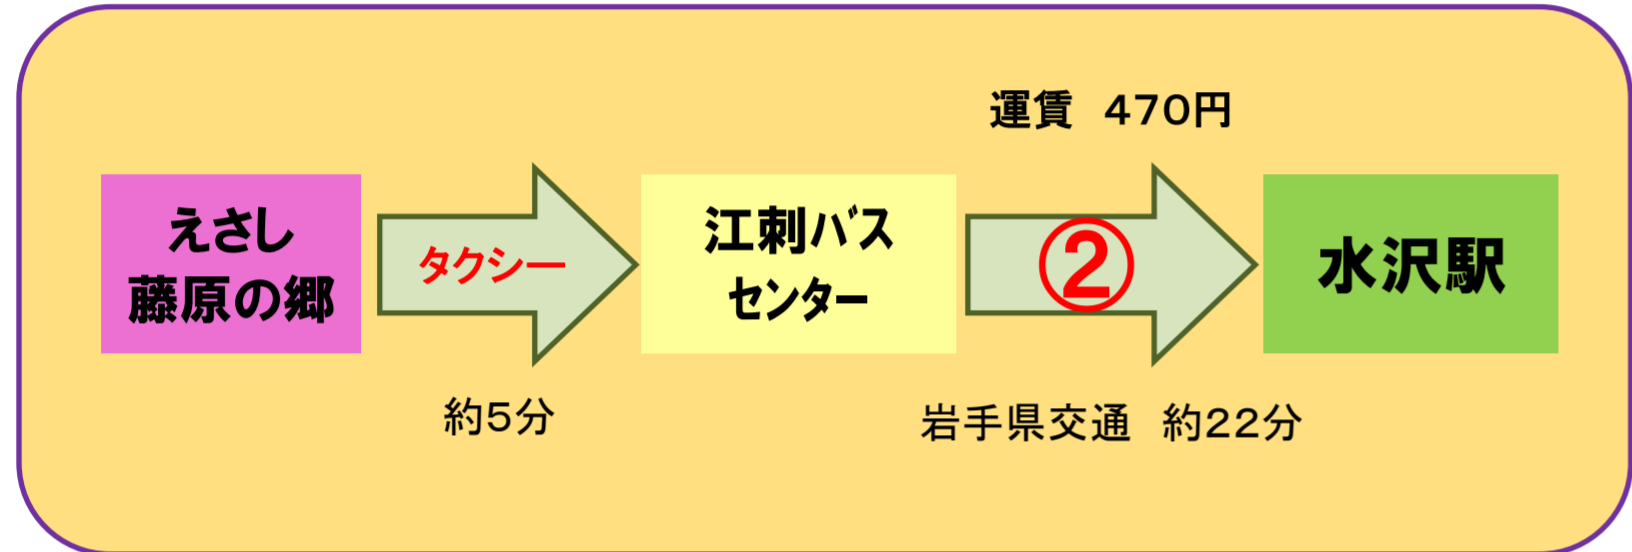

路線バス時刻表

藤原の郷から駅まで

※矢印の番号は下記の表をご覧ください。

東北本線 えさし藤原の郷→水沢駅

平日

土・日・祝日

東北新幹線 えさし藤原の郷→水沢江刺駅

平日

平日・土・日・祝日

※お問い合わせ先

バス
岩手県交通(株)胆江営業所 0197(35)2185
江刺バスセンター 0197(31)1611

タクシー
江刺タクシー 0197(35)2165
北都交通 岩谷堂営業所 0197(35)2555

※タクシー料金(えさし藤原の郷より)

東北本線 水沢駅 3,500円位
東北新幹線 水沢江刺駅 2,600円位
江刺バスセンター 1,000円位
平泉 7,000円位

江刺バスセンター→水沢駅

① 平日

水岩線		水沢江刺駅線	
バスセンター発	水沢駅前着	バスセンター発	水沢駅前着
10:50	11:12	10:25	10:59
12:20	12:42		
13:50	14:12		
15:20	15:42		
16:10	16:41		
17:10	17:41		

② 土・日・祝日

水岩線		水沢江刺駅線	
バスセンター発	水沢駅前着	バスセンター発	水沢駅前着
10:20	10:42		
13:20	13:42		
16:10	16:41		

江刺バスセンター→水沢江刺駅

③ 平日

水沢江刺駅線	
バスセンター発	水沢江刺駅着
10:25	10:45

水沢駅→水沢江刺駅

④ 平日・土・日・祝日

奥州市Zバス 羽田線		岩手県交通 水沢江刺駅線		岩手県交通 美山病院線	
水沢駅口発	水沢江刺駅着	水沢駅前発	水沢江刺駅着	※水沢駅東口発	水沢江刺駅着
11:08	11:29	12:21	12:35	13:20	13:31
13:38	13:59	14:39	14:53	16:00	16:11
15:33	15:54	16:21	16:35		
		17:54	18:08		

約21分 300円
約14分 330円
約11分 300円
※水沢駅東口は停留所が異なります。