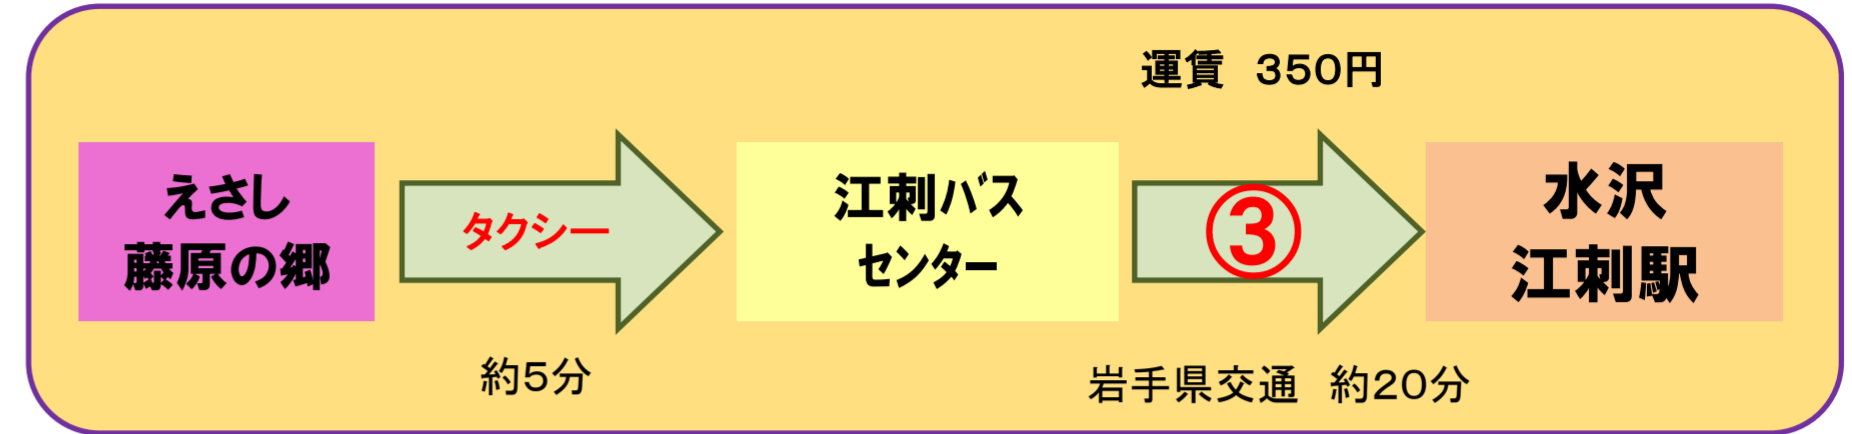

東北新幹線 えさし藤原の郷→水沢江刺駅

平日

平日・土・日・祝日