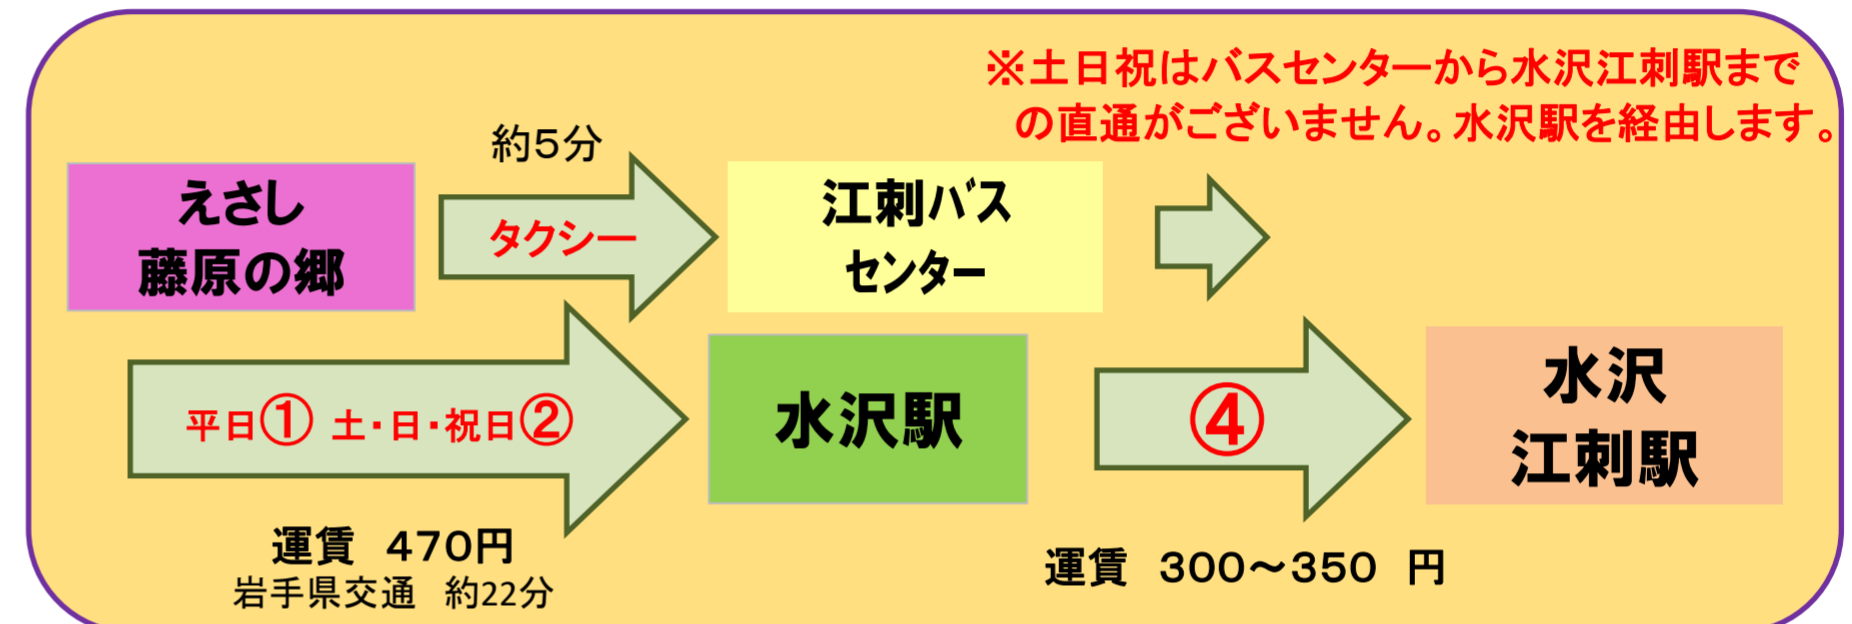

※お問い合わせ先

バス
岩手県交通(株)胆江営業所 0197(35)2185
江刺バスセンター 0197(31)1611

タクシー
江刺タクシー 0197(35)2165
北都交通 岩谷堂営業所 0197(35)2555

※タクシー料金(えさし藤原の郷より)

東北本線 水沢駅 3,500円位
東北新幹線 水沢江刺駅 2,600円位
江刺バスセンター 1,000円位
平泉 7,000円位

江刺バスセンター→水沢駅

① 平日

水岩線		水沢江刺駅線	
バスセンター発	水沢駅前着	バスセンター発	水沢駅前着
10:50	11:12	10:25	10:59
12:20	12:42		
13:50	14:12		
15:20	15:42		
16:10	16:41		
17:10	17:41		

② 土・日・祝日

水岩線		水沢江刺駅線	
バスセンター発	水沢駅前着	バスセンター発	水沢駅前着
10:20	10:42		
13:20	13:42		
16:10	16:41		

江刺バスセンター→水沢江刺駅

③ 平日

水沢江刺駅線	
バスセンター発	水沢江刺駅着
10:25	10:45

水沢駅→水沢江刺駅

④ 平日・土・日・祝日

奥州市Zバス 羽田線		岩手県交通 水沢江刺駅線		岩手県交通 美山病院線	
水沢駅口発	水沢江刺駅着	水沢駅前発	水沢江刺駅着	※水沢駅東口発	水沢江刺駅着
11:08	11:29	12:21	12:35	13:20	13:31
13:38	13:59	14:39	14:53	16:00	16:11
15:33	15:54	16:21	16:35		
		17:54	18:08		

約21分 300円
約14分 330円
約11分 300円
※水沢駅東口は停留所が異なります。