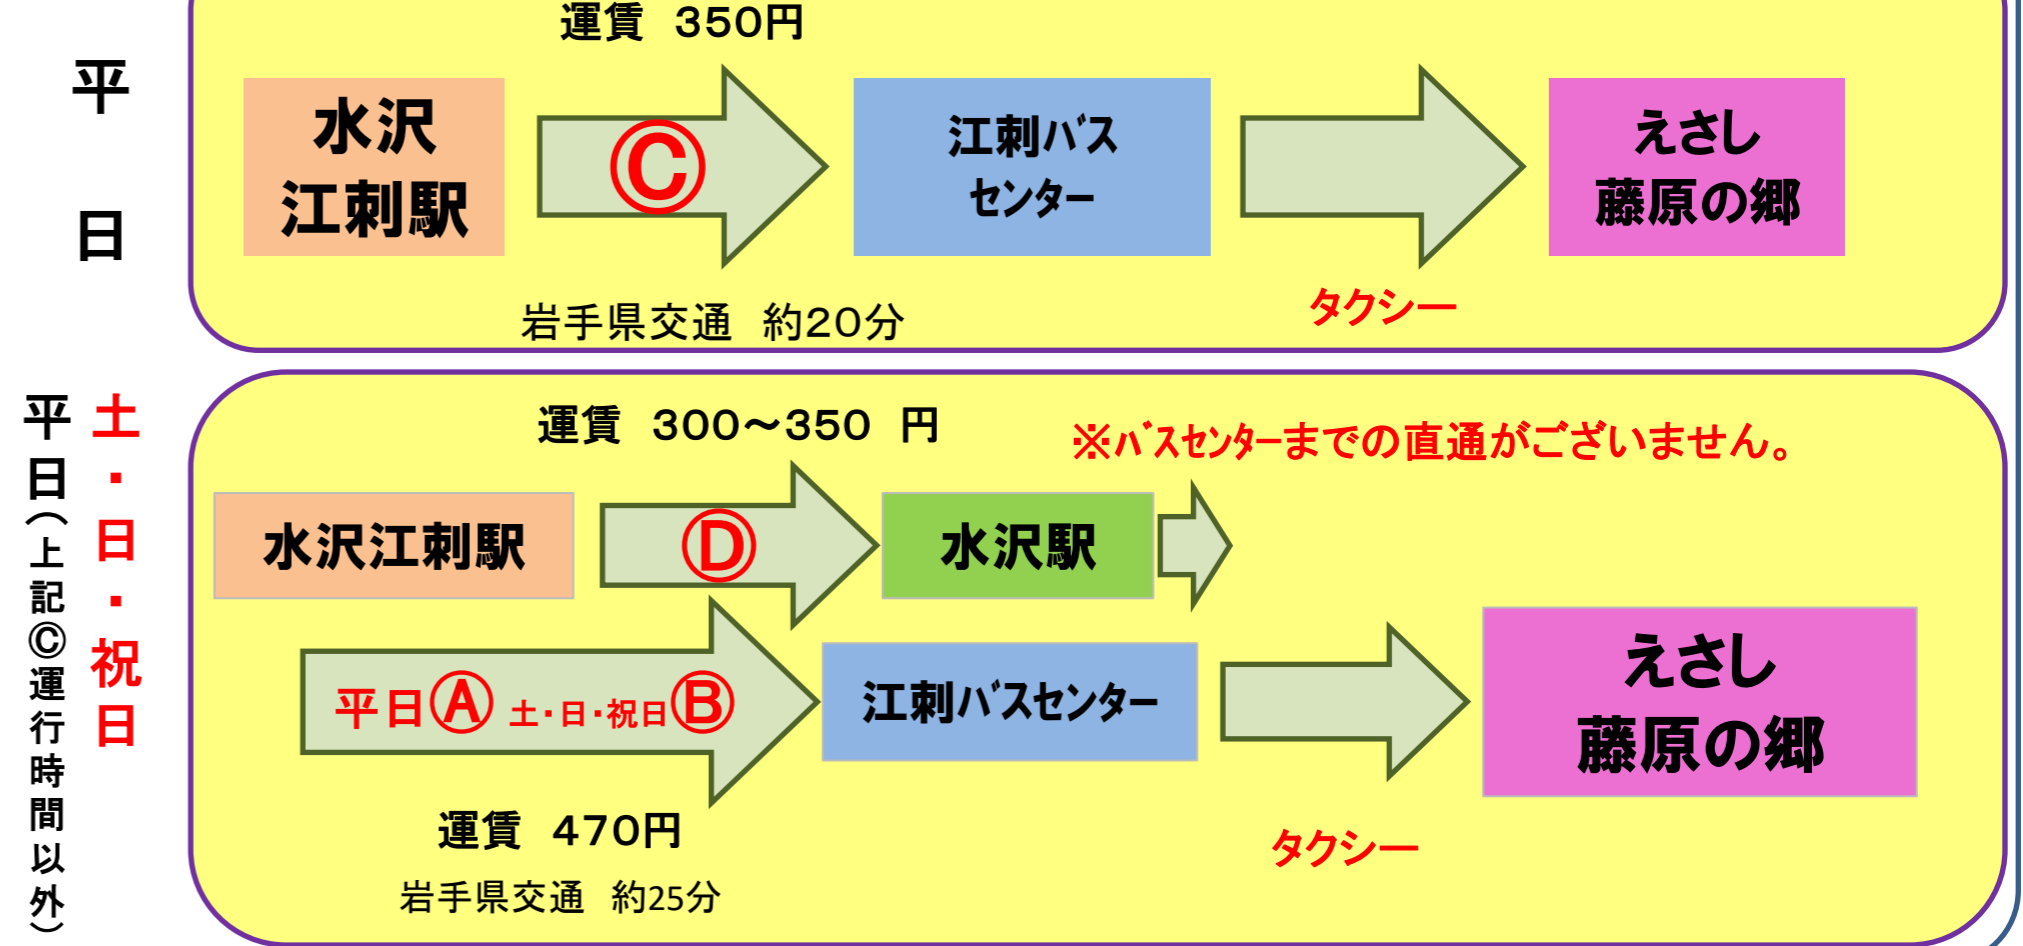

路線バス時刻表

えさし藤原の郷まで

2020年10月 現在
※矢印のアルファベットは下記の表をご覧ください。

東北本線 水沢駅→えさし藤原の郷

東北新幹線 水沢江刺駅→えさし藤原の郷

水沢駅→江刺バスセンター

平日

水岩線		水沢江刺駅線	
水沢駅前発	バスセンター着	水沢駅前発	バスセンター着
8:50	9:12	12:21	12:55
9:20	9:42	14:39	15:13
10:20	10:42		
11:20	11:42		
12:20	12:42		
13:20	13:42		
14:20	14:42		
15:20	15:42		

水沢江刺駅→江刺バスセンター

平日

水沢江刺駅線	
水沢江刺駅前発	バスセンター着
12:35	12:55
14:53	15:13

水沢江刺駅→水沢駅

平日・土日・祝日

岩手県交通 水沢江刺駅線		奥州市Zバス 羽田黒石線		岩手県交通 美山病院線	
水沢江刺駅前発	水沢駅前着	水沢江刺駅前発	水沢駅口着	水沢江刺駅前発	水沢駅東口着
8:00	8:14	7:31	7:52	9:39	9:50
9:15	9:29	10:12	10:33	13:09	13:20
10:45	10:59	13:01	13:22		