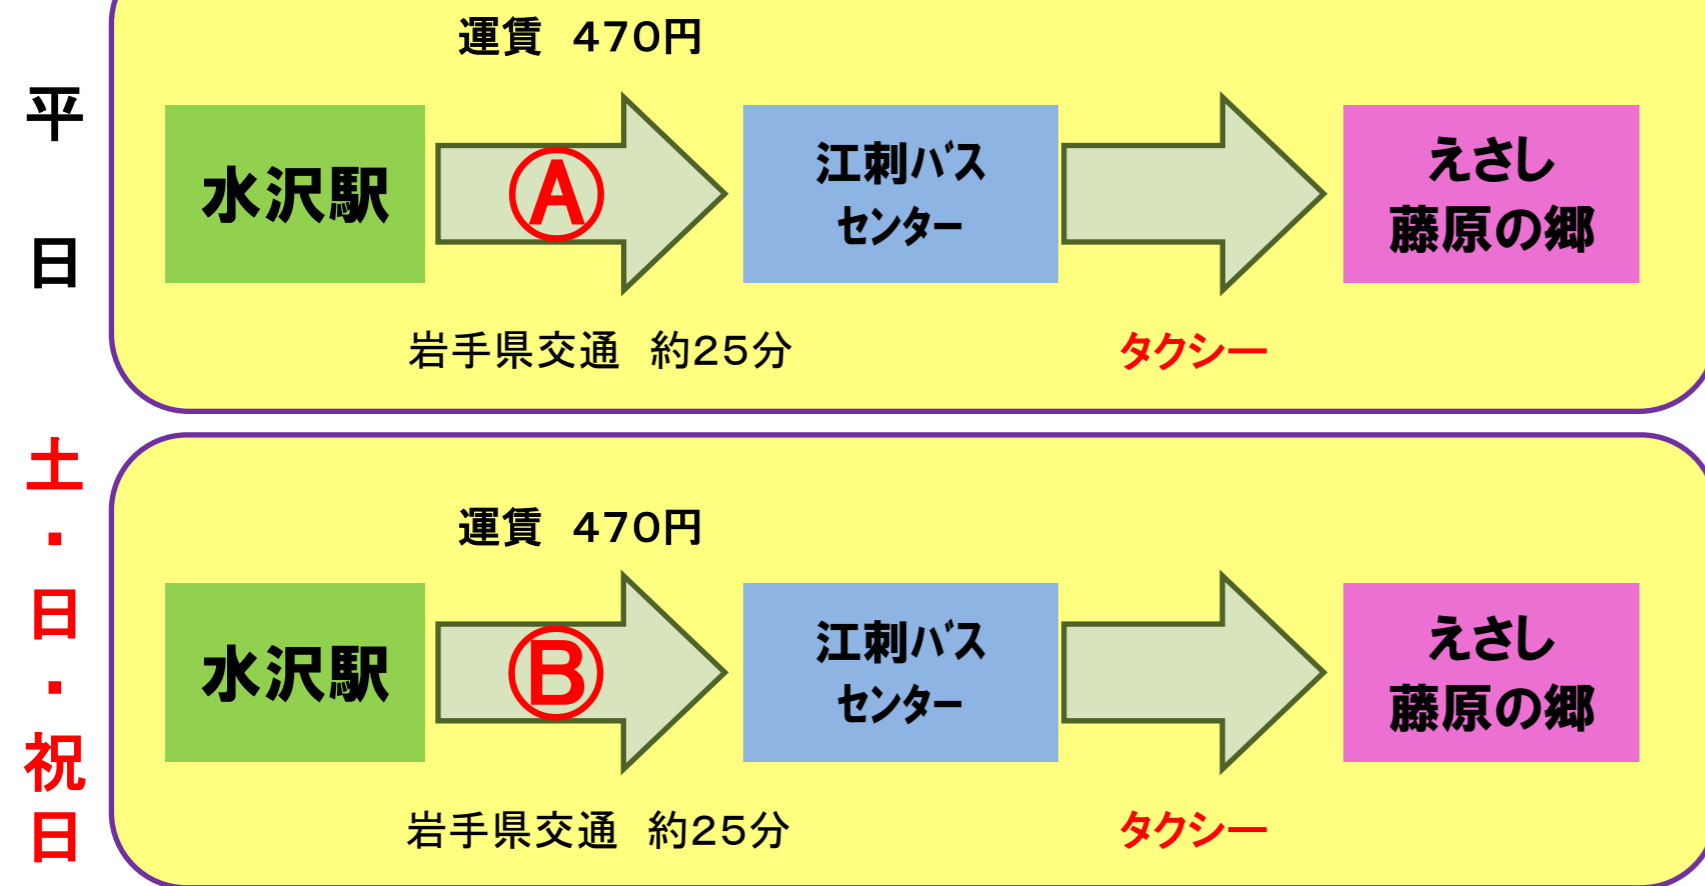

路線バス時刻表

えさし藤原の郷まで

2020年10月 現在
※矢印のアルファベットは下記の表をご覧ください。

東北本線 水沢駅→えさし藤原の郷

東北新幹線 水沢江刺駅→えさし藤原の郷

水沢駅→江刺バスセンター

平日

水岩線		水沢江刺駅線	
水沢駅前発	バスセンター着	水沢駅前発	バスセンター着
8:50	9:12	12:21	12:55
9:20	9:42	14:39	15:13
10:20	10:42		
11:20	11:42		
12:20	12:42		
13:20	13:42		
14:20	14:42		
15:20	15:42		

水沢江刺駅→江刺バスセンター

平日

水沢江刺駅線	
水沢江刺駅前発	バスセンター着
12:35	12:55
14:53	15:13

水沢江刺駅→水沢駅

平日・土日・祝日

岩手県交通 水沢江刺駅線		奥州市Zバス 羽田黒石線		岩手県交通 美山病院線	
水沢江刺駅前発	水沢駅前着	水沢江刺駅前発	水沢駅口着	水沢江刺駅前発	水沢駅東口着
8:00	8:14	7:31	7:52	9:39	9:50
9:15	9:29	10:12	10:33	13:09	13:20
10:45	10:59	13:01	13:22		