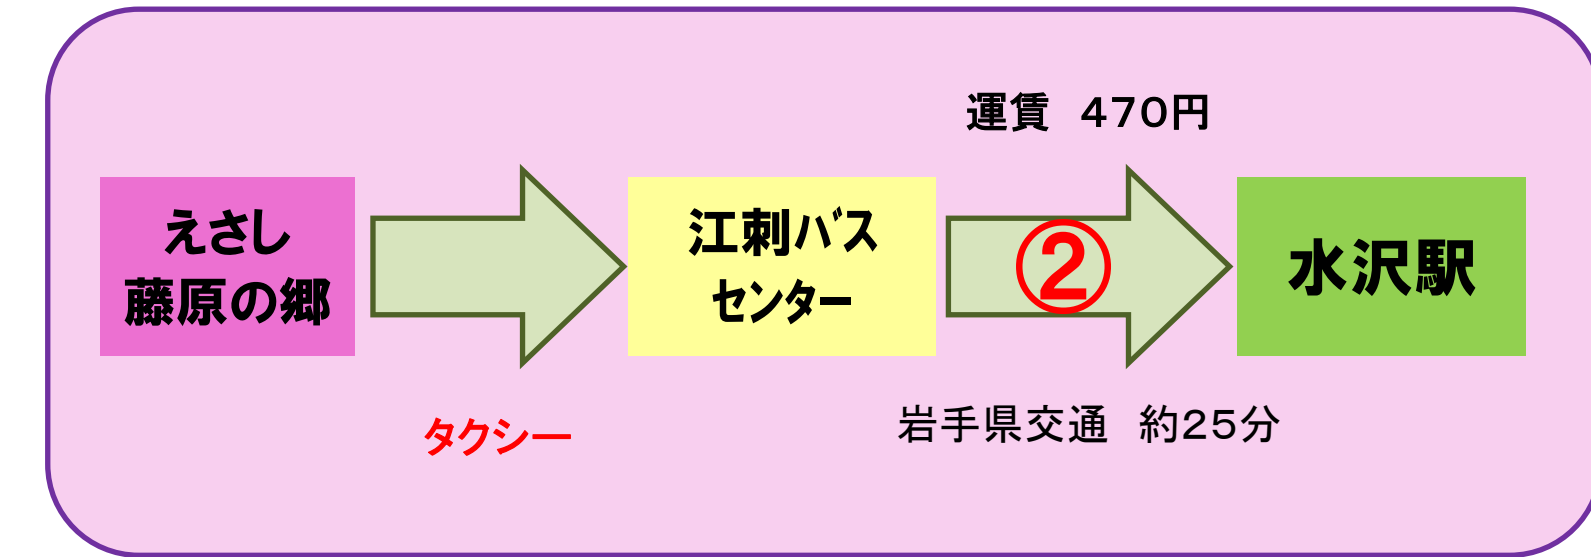

路線バス時刻表

藤原の郷から駅まで

※矢印の番号は下記の表をご覧ください。

東北本線 えさし藤原の郷→水沢駅

平日

土・日・祝日

東北新幹線 えさし藤原の郷→水沢江刺駅

平日