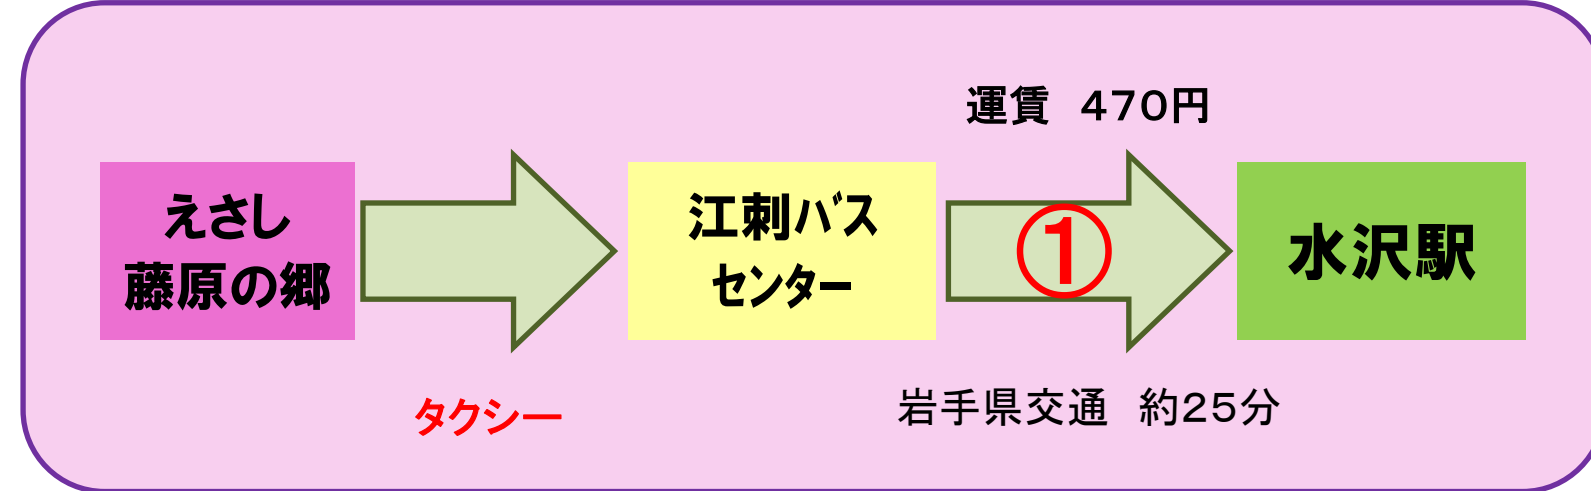

路線バス時刻表

藤原の郷から駅まで

※矢印の番号は下記の表をご覧ください。

東北本線 えさし藤原の郷→水沢駅

平日

土・日・祝日

東北新幹線 えさし藤原の郷→水沢江刺駅

平日