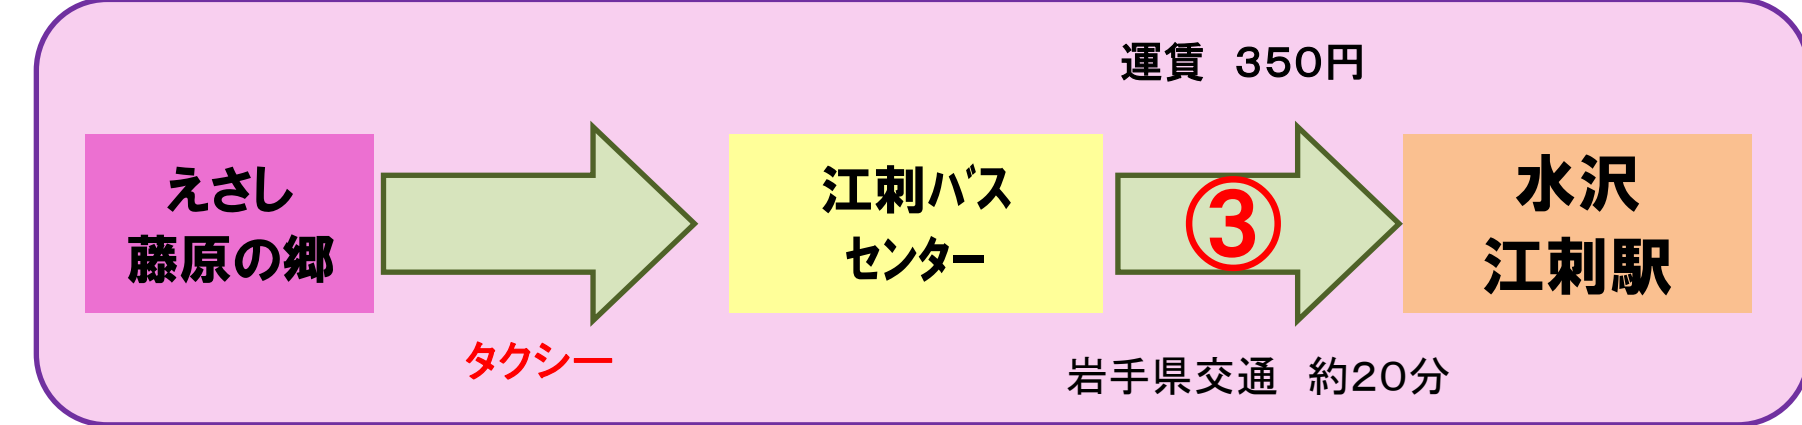

路線バス時刻表

藤原の郷から駅まで

※矢印の番号は下記の表をご覧ください。

東北本線 えさし藤原の郷→水沢駅

平日

土・日・祝日

東北新幹線 えさし藤原の郷→水沢江刺駅

平日