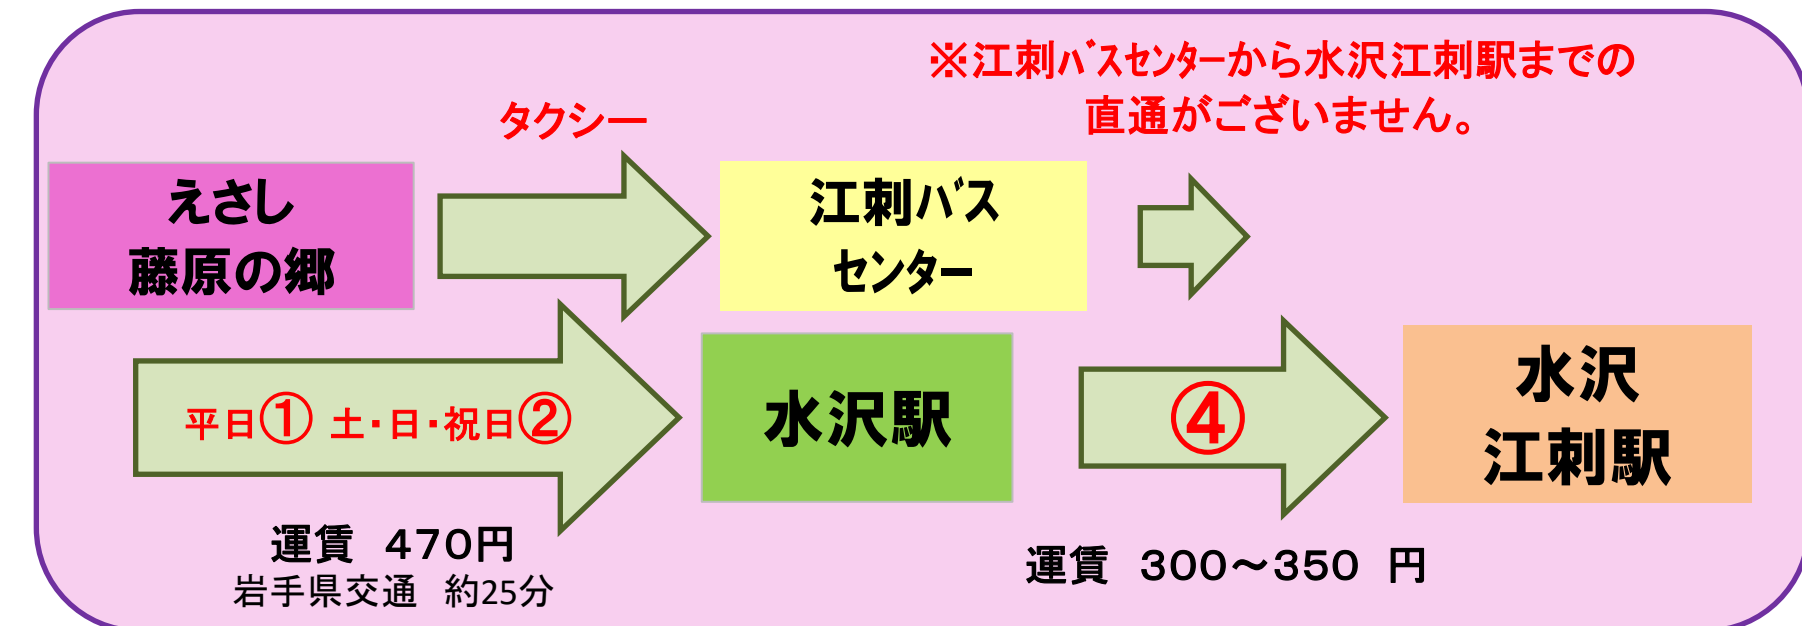

【参考】

※タクシー料金 (えさし藤原の郷より)

東北本線 水沢駅	3,500円位
東北新幹線 水沢江刺駅	2,600円位
江刺バスセンター	1,000円位
平泉	7,000円位

※お問い合わせ先

岩手県交通・Zバス
岩手県交通(株)胆江営業所 0197(35)2185

江刺バスセンター→水沢駅

① 平日

水岩線		水沢江刺駅線	
バスセンター発	水沢駅前着	バスセンター発	水沢駅前着
10:20	10:42	10:25	10:59
11:20	11:42		
12:20	12:42		
13:20	13:42		
14:20	14:42		
15:20	15:42		
16:10	16:41		
17:10	17:41		

② 土・日・祝日

水岩線		水沢江刺駅線	
バスセンター発	水沢駅前着	バスセンター発	水沢駅前着
10:20	10:42		
11:20	11:42		
12:20	12:42		
13:20	13:42		
14:20	14:42		
15:20	15:42		
16:10	16:41		
17:20	17:42		

江刺バスセンター→水沢江刺駅

③ 平日

水沢江刺駅線	
バスセンター発	水沢江刺駅着
10:25	10:45

水沢駅→水沢江刺駅

④ 平日・土・日・祝日

奥州市Zバス 羽田黒石線	岩手県交通 水沢江刺駅線	岩手県交通 美山病院線	
水沢駅口発	水沢江刺駅着	水沢駅東口発	水沢江刺駅着
13:38	13:59	9:50	10:01
15:16	15:37	13:20	13:31
		16:00	16:11

約21分 300円

約14分 350円

約11分 300円

平日・土
平日のみ
平日のみ

※バスの乗り場が異なります。お気を付け下さい。