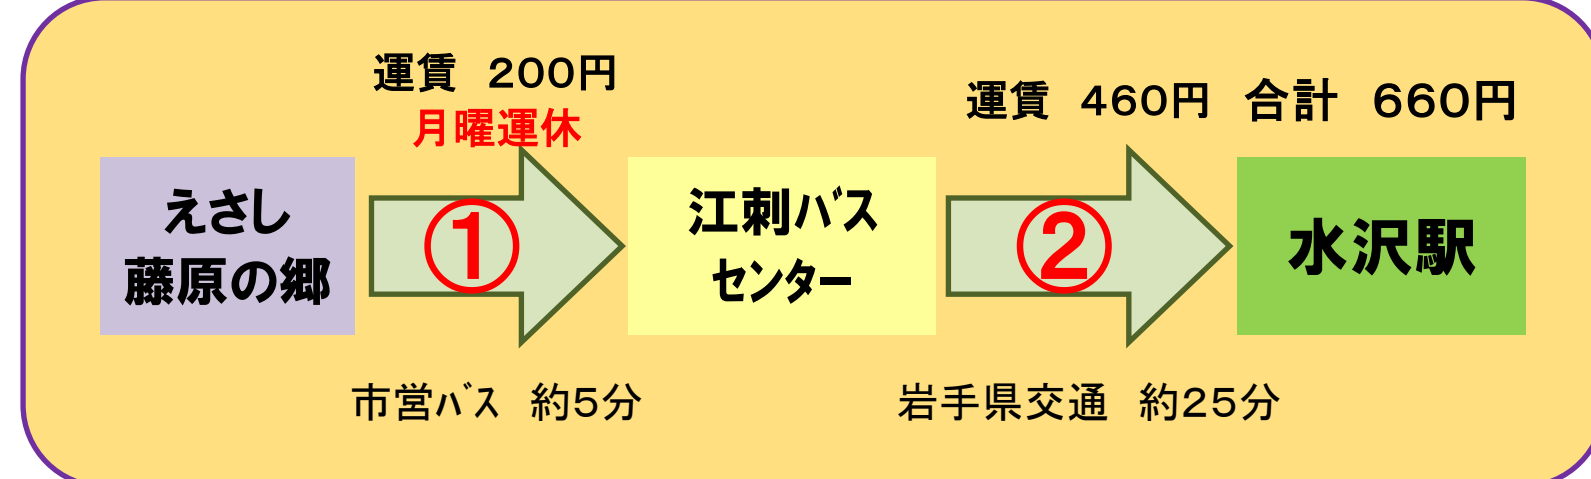

路線バス時刻表

藤原の郷から駅まで

※矢印の番号は下記の表をご覧ください。

東北本線 えさし藤原の郷→水沢駅

平日