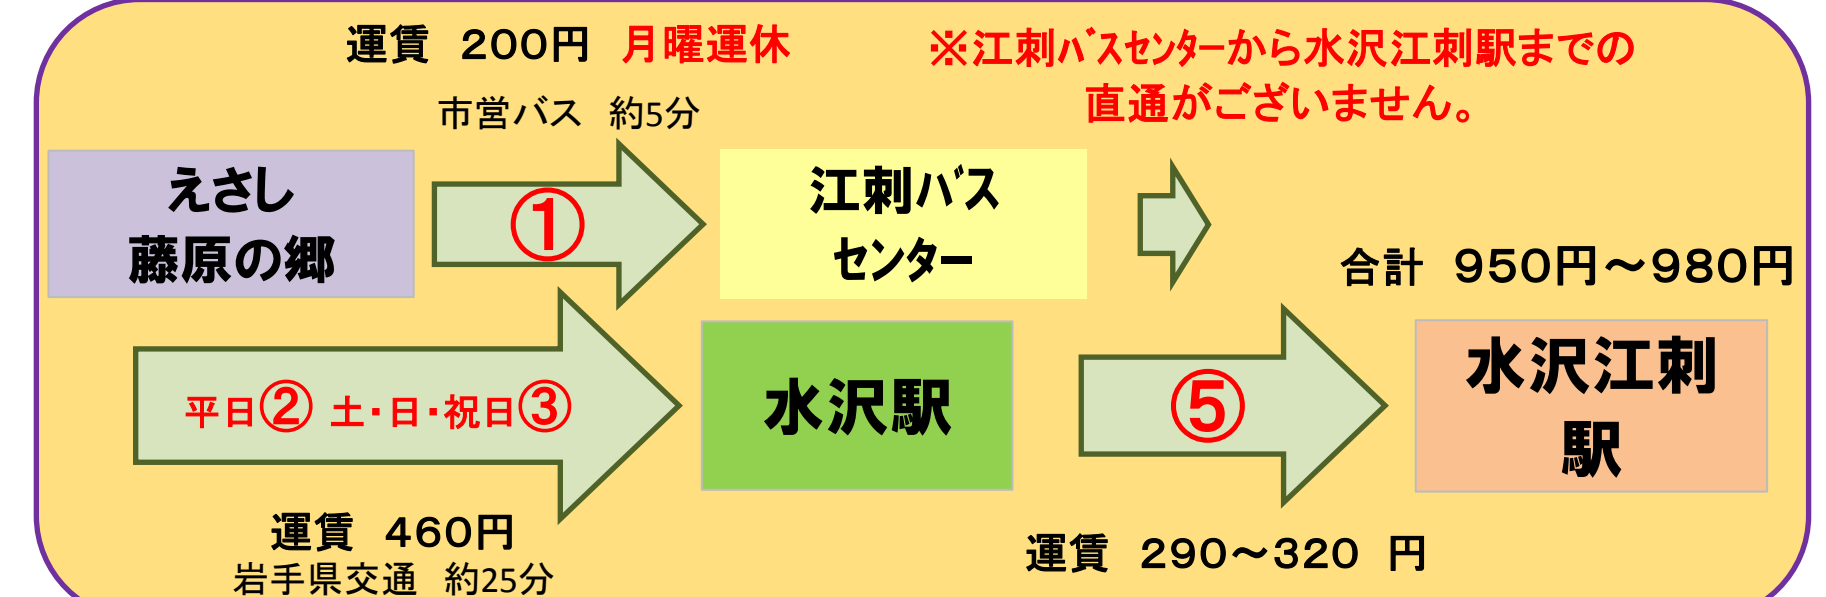

平日(上記④運行時間以外)
土・日・祝日

えさし藤原の郷→江刺バスセンター

① 平日・土・日・祝日
(月曜運休)

街なか循環線 (北回り/バスセンター行き)	
藤原の郷発	バスセンター着
10:20	10:25
14:35	14:40

※月曜日が祝日の場合は運行しています。

江刺バスセンター→水沢駅

② 平日

水岩線		水沢江刺駅線	
バスセンター発	水沢駅前着	バスセンター発	水沢駅前着
10:20	10:42	10:25	10:59
11:20	11:42		
12:20	12:42		
13:20	13:42		
14:20	14:42		
15:20	15:42		
16:10	16:41		
17:10	17:41		