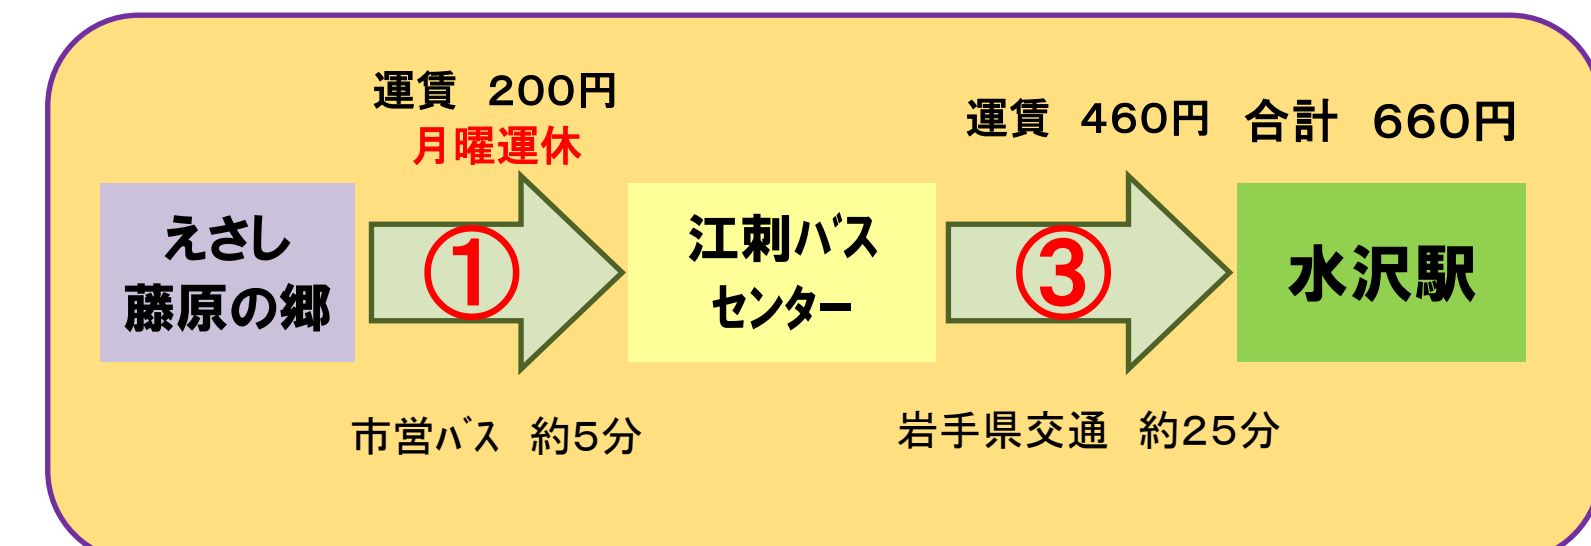

路線バス時刻表

藤原の郷から駅まで

※矢印の番号は下記の表をご覧ください。

東北本線 えさし藤原の郷→水沢駅

平日

土・日・祝日

東北新幹線 えさし藤原の郷→水沢江刺駅

平日

平日(上記④運行時間以外)
土・日・祝日

えさし藤原の郷→江刺バスセンター

① 平日・土・日・祝日
(月曜運休)

街なか循環線 (北回り/バスセンター行き)	
藤原の郷発	バスセンター着
10:20	10:25
14:35	14:40

※月曜日が祝日の場合は運行しています。

江刺バスセンター→水沢駅

② 平日

水岩線		水沢江刺駅線	
バスセンター発	水沢駅前着	バスセンター発	水沢駅前着
10:20	10:42	10:25	10:59
11:20	11:42		
12:20	12:42		
13:20	13:42		
14:20	14:42		
15:20	15:42		
16:10	16:41		
17:10	17:41		