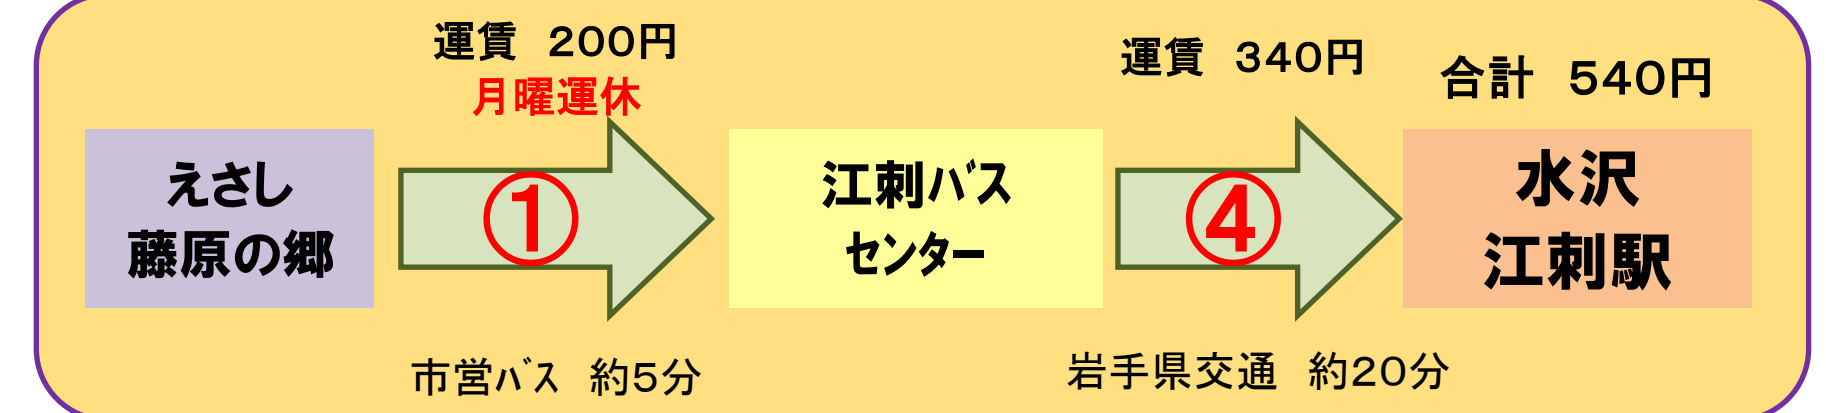

平日(上記④運行時間以外)
土・日・祝日

えさし藤原の郷→江刺バスセンター

① 平日・土・日・祝日
(月曜運休)

街なか循環線 (北回り/バスセンター行き)	
藤原の郷発	バスセンター着
10:20	10:25
14:35	14:40

※月曜日が祝日の場合は運行しています。

江刺バスセンター→水沢駅

② 平日

水岩線		水沢江刺駅線	
バスセンター発	水沢駅前着	バスセンター発	水沢駅前着
10:20	10:42	10:25	10:59
11:20	11:42		
12:20	12:42		
13:20	13:42		
14:20	14:42		
15:20	15:42		
16:10	16:41		
17:10	17:41		